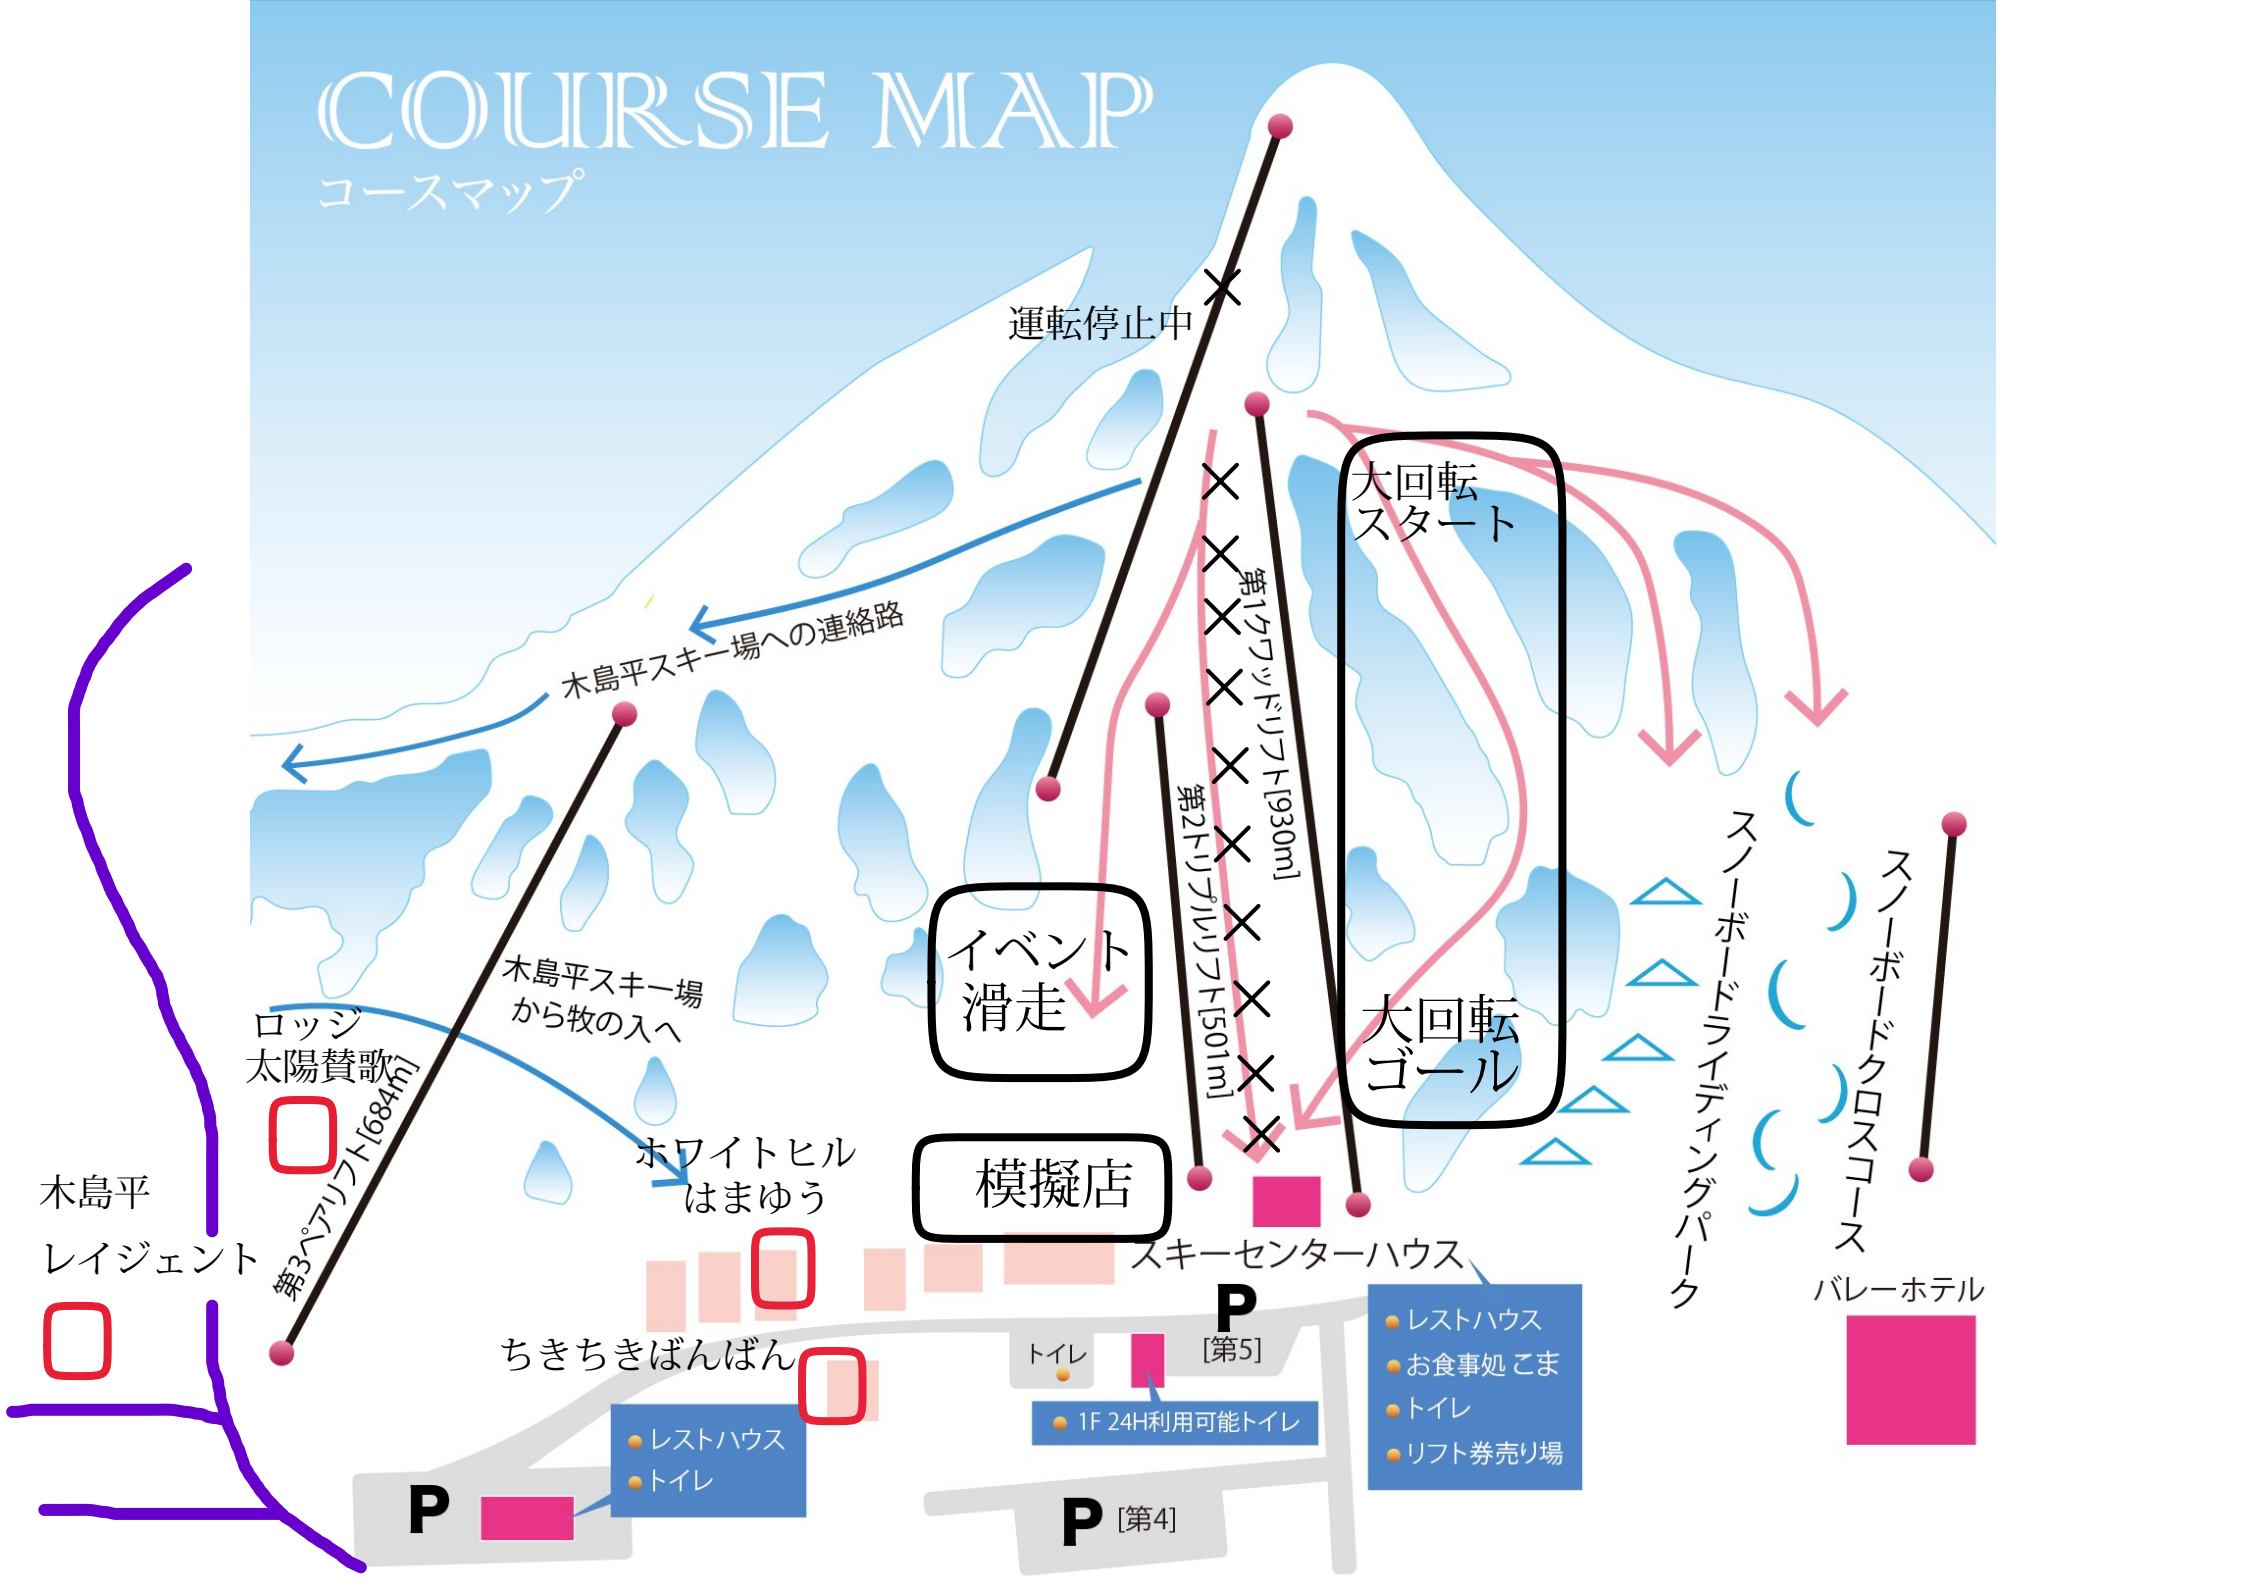

COURSE MAP

コースマップ

運転停止中

木島平スキー場への連絡路

大回転
スタート

第1ケーブルリフト [930m]

第2トリプルリフト [501m]

イベント
滑走

大回転
ゴール

スノーボードライディングパーク

スノーボードクロスコース

バレーホテル

木島平スキー場
から牧の入へ

ロッジ
太陽賛歌

第3ペアリフト [684m]

ホワイトヒル
はまゆう

模擬店

スキーセンターハウス

木島平
レイジエント

ちきちきばんばん

トイレ [第5]

- レストハウス
- お食事処こま
- トイレ
- リフト券売り場

● 1F 24H利用可能トイレ

- レストハウス
- トイレ

P

P [第4]